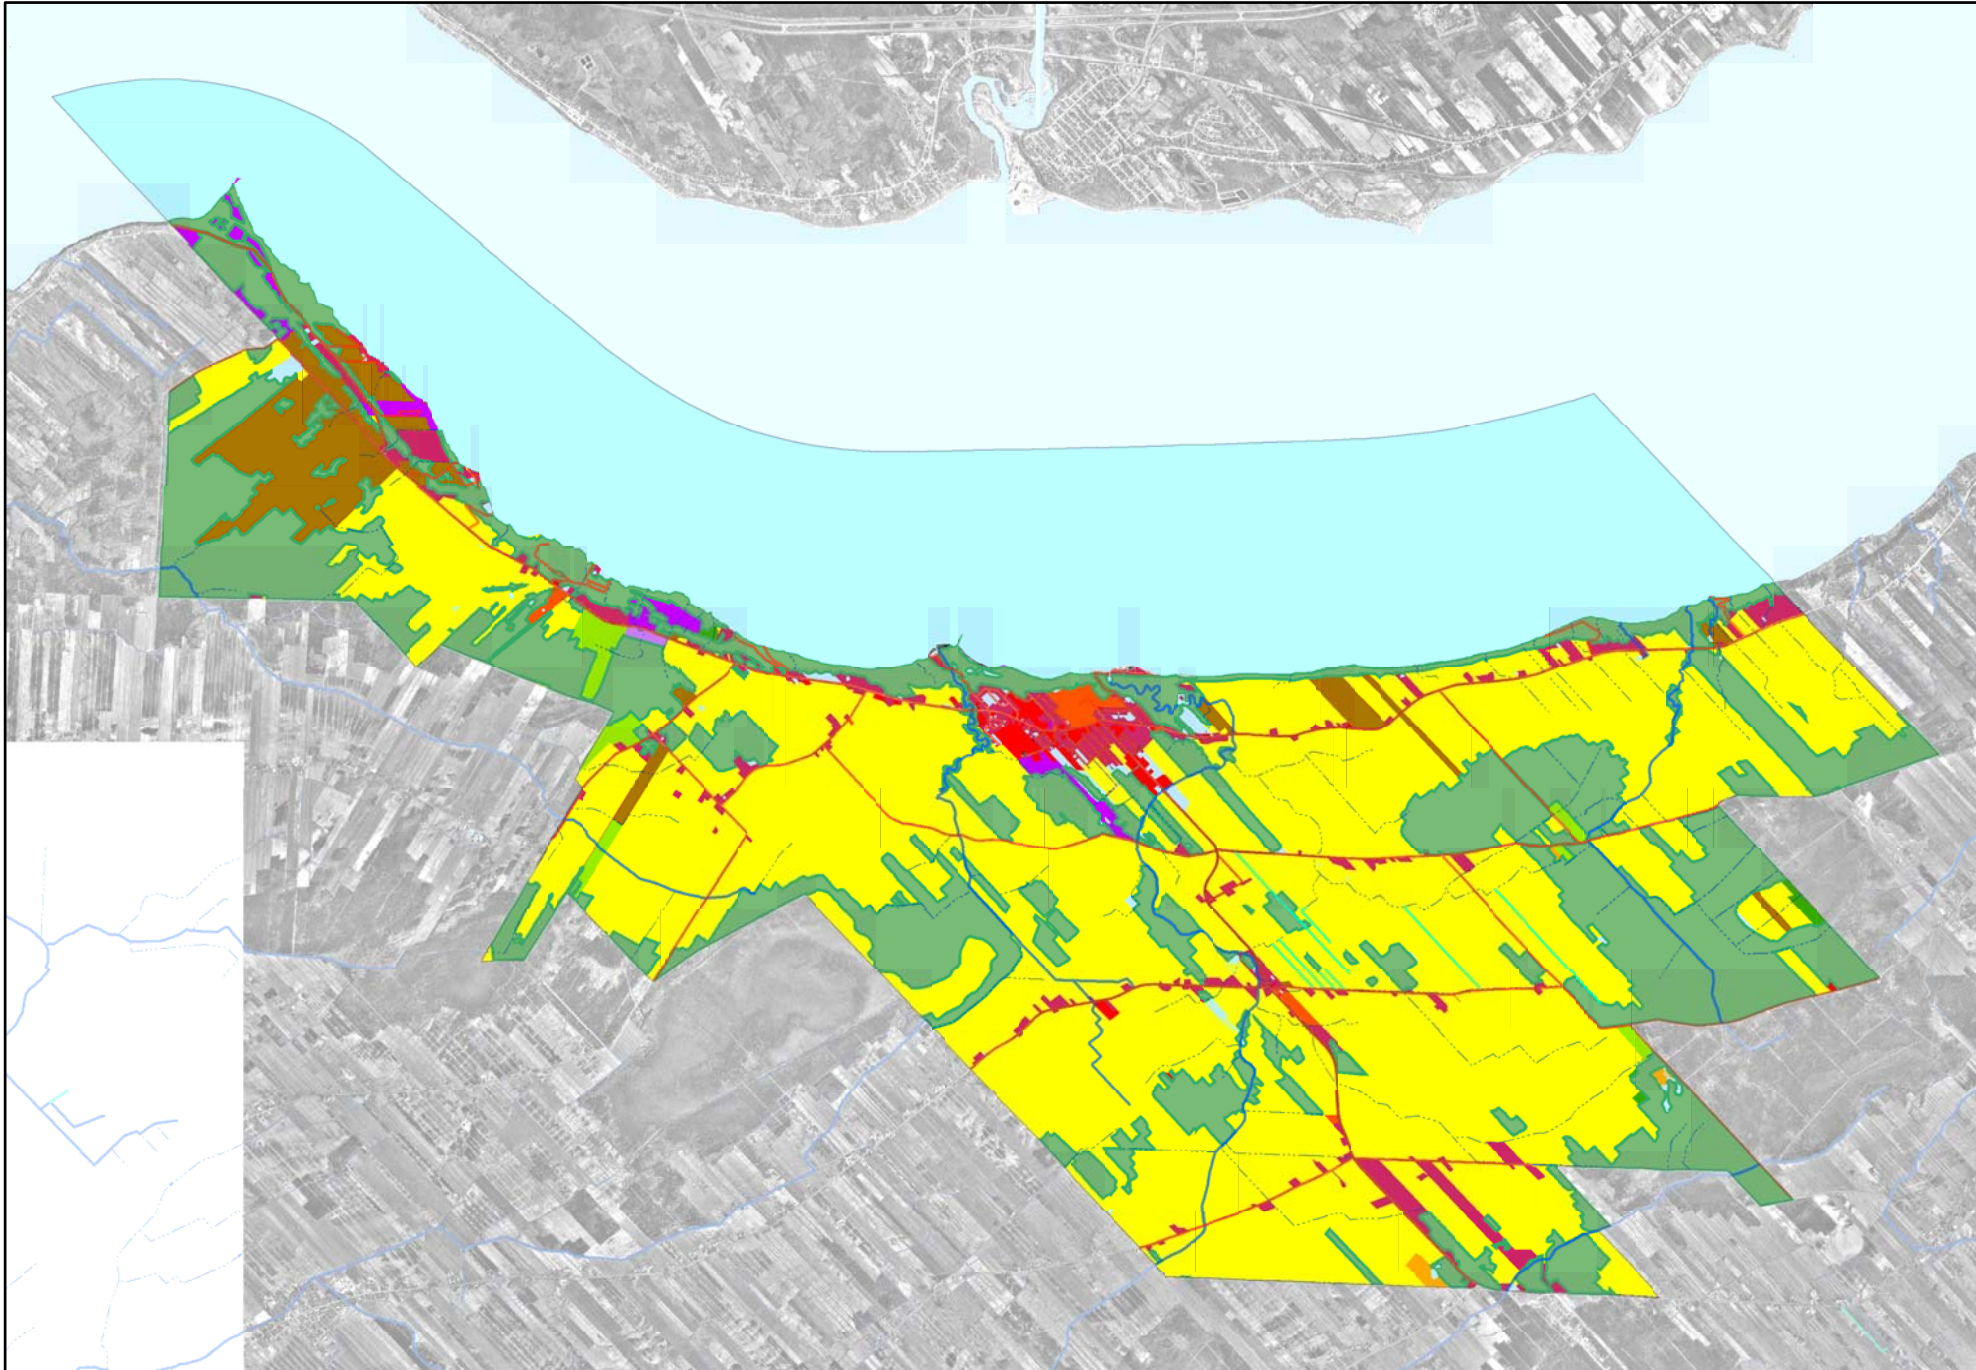

# Portrait agricole de la municipalité de Sainte-Croix de Lotbinière

## Utilisation du sol Rôle d'évaluation (corrigée)

- Agricole
- Bois
- Commerce et service
- Culture et loisirs
- Friche
- Industrielle
- Non exploité
- Plantation
- Récréation
- Résidentielle
- Sablrière

## Données statistiques

Sources : BDTQ - MRC de Lotbinière - Photocartothèque  
Corrigée en fonction des superficies boisées

1:75 000 N