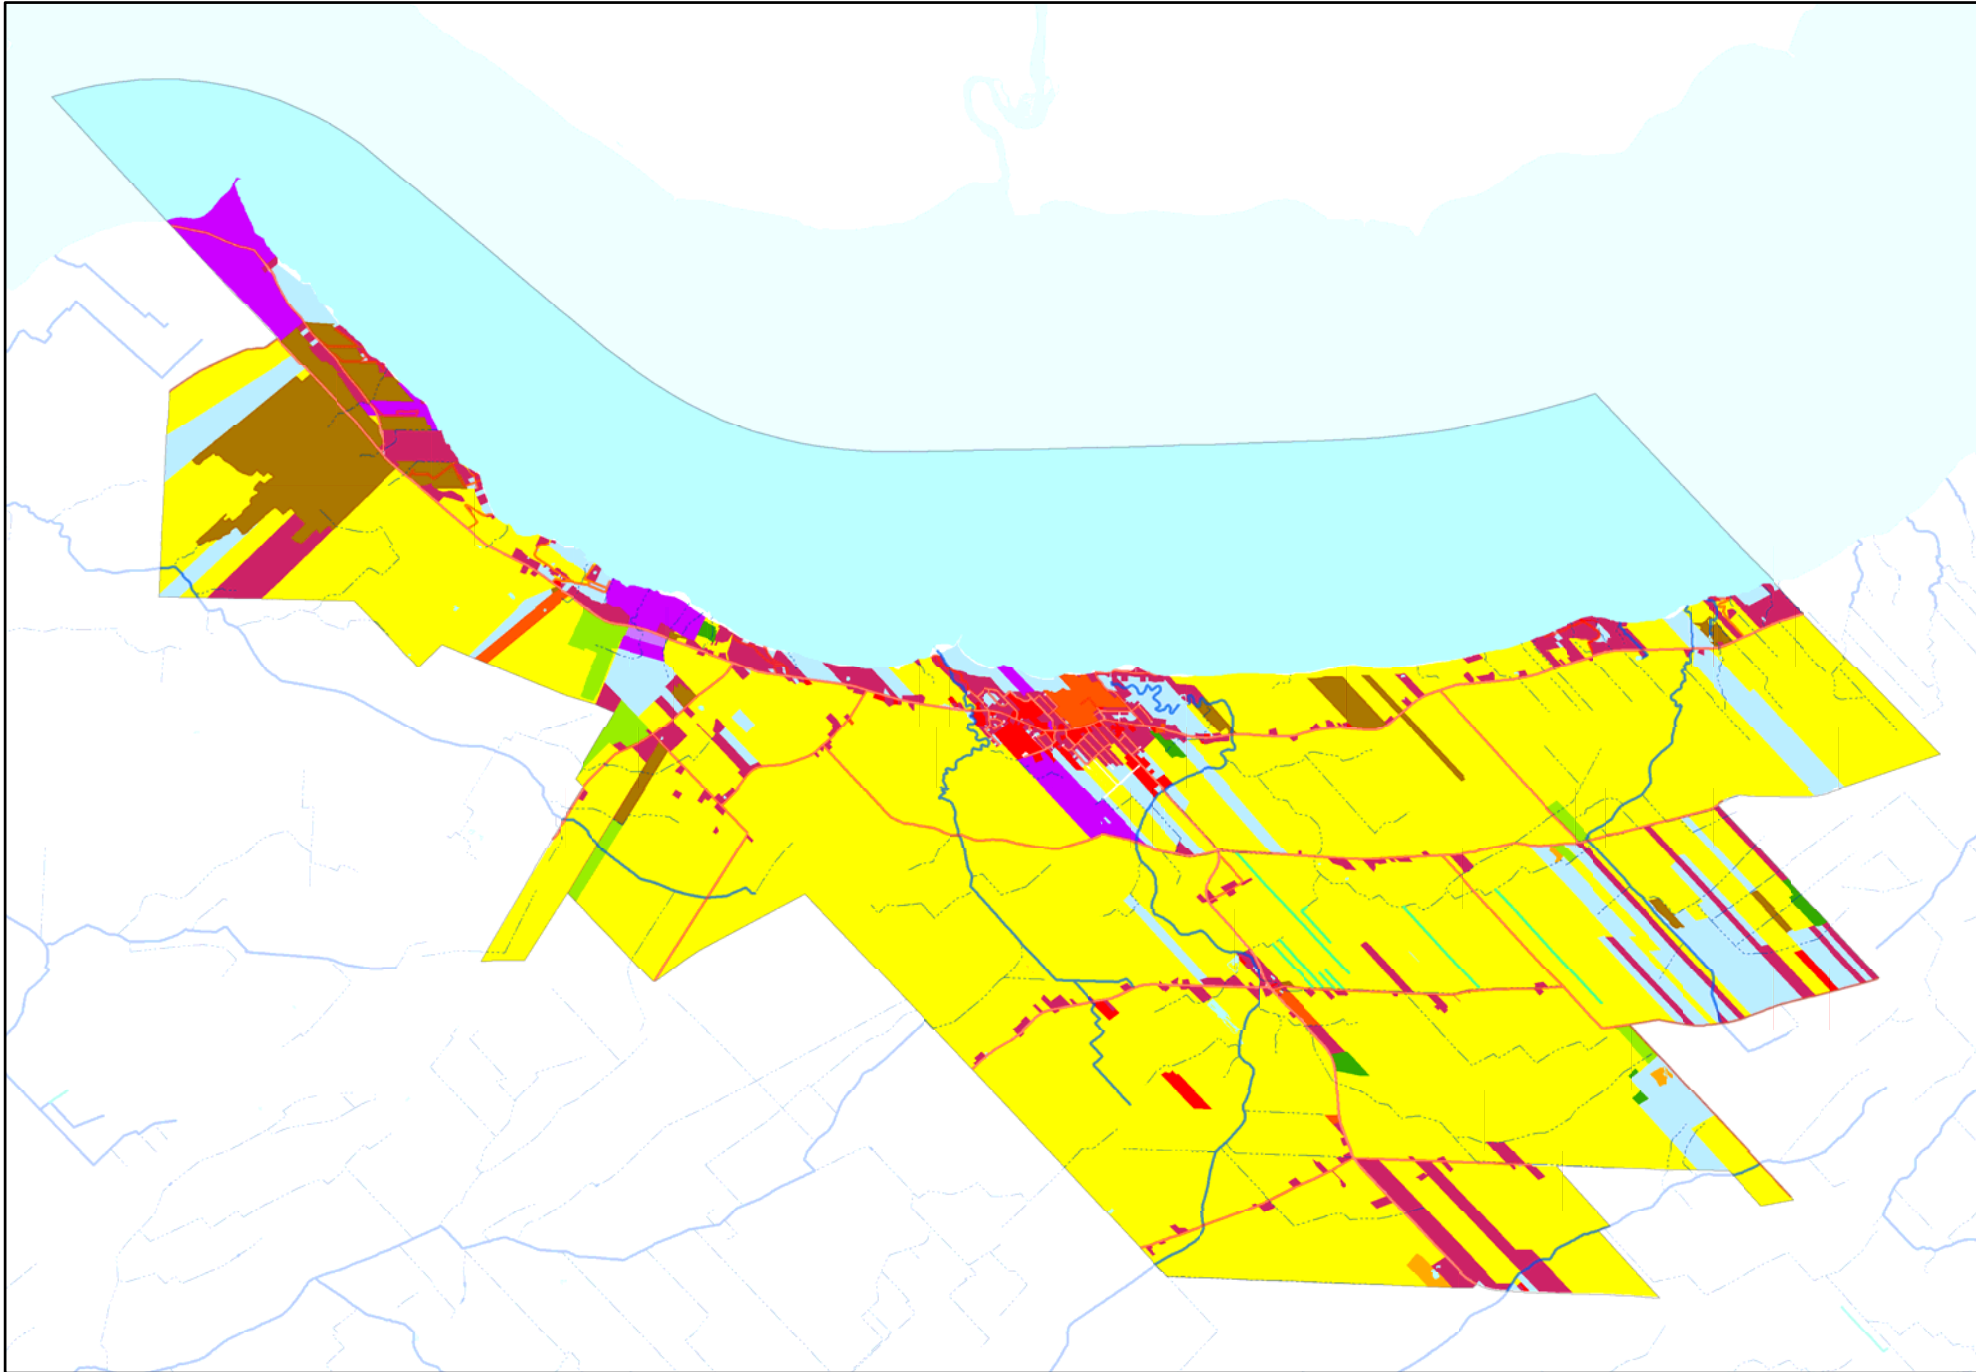

# Portrait agricole de la municipalité de Sainte-Croix de Lotbinière

## Utilisation au rôle d'évaluation (brute)

- Agricole
- Bois
- Commerce et service
- Culture et loisirs
- Friche
- Industrielle
- Non exploité
- Plantation
- Récréation
- Résidentielle
- Sablère

## Données statistiques